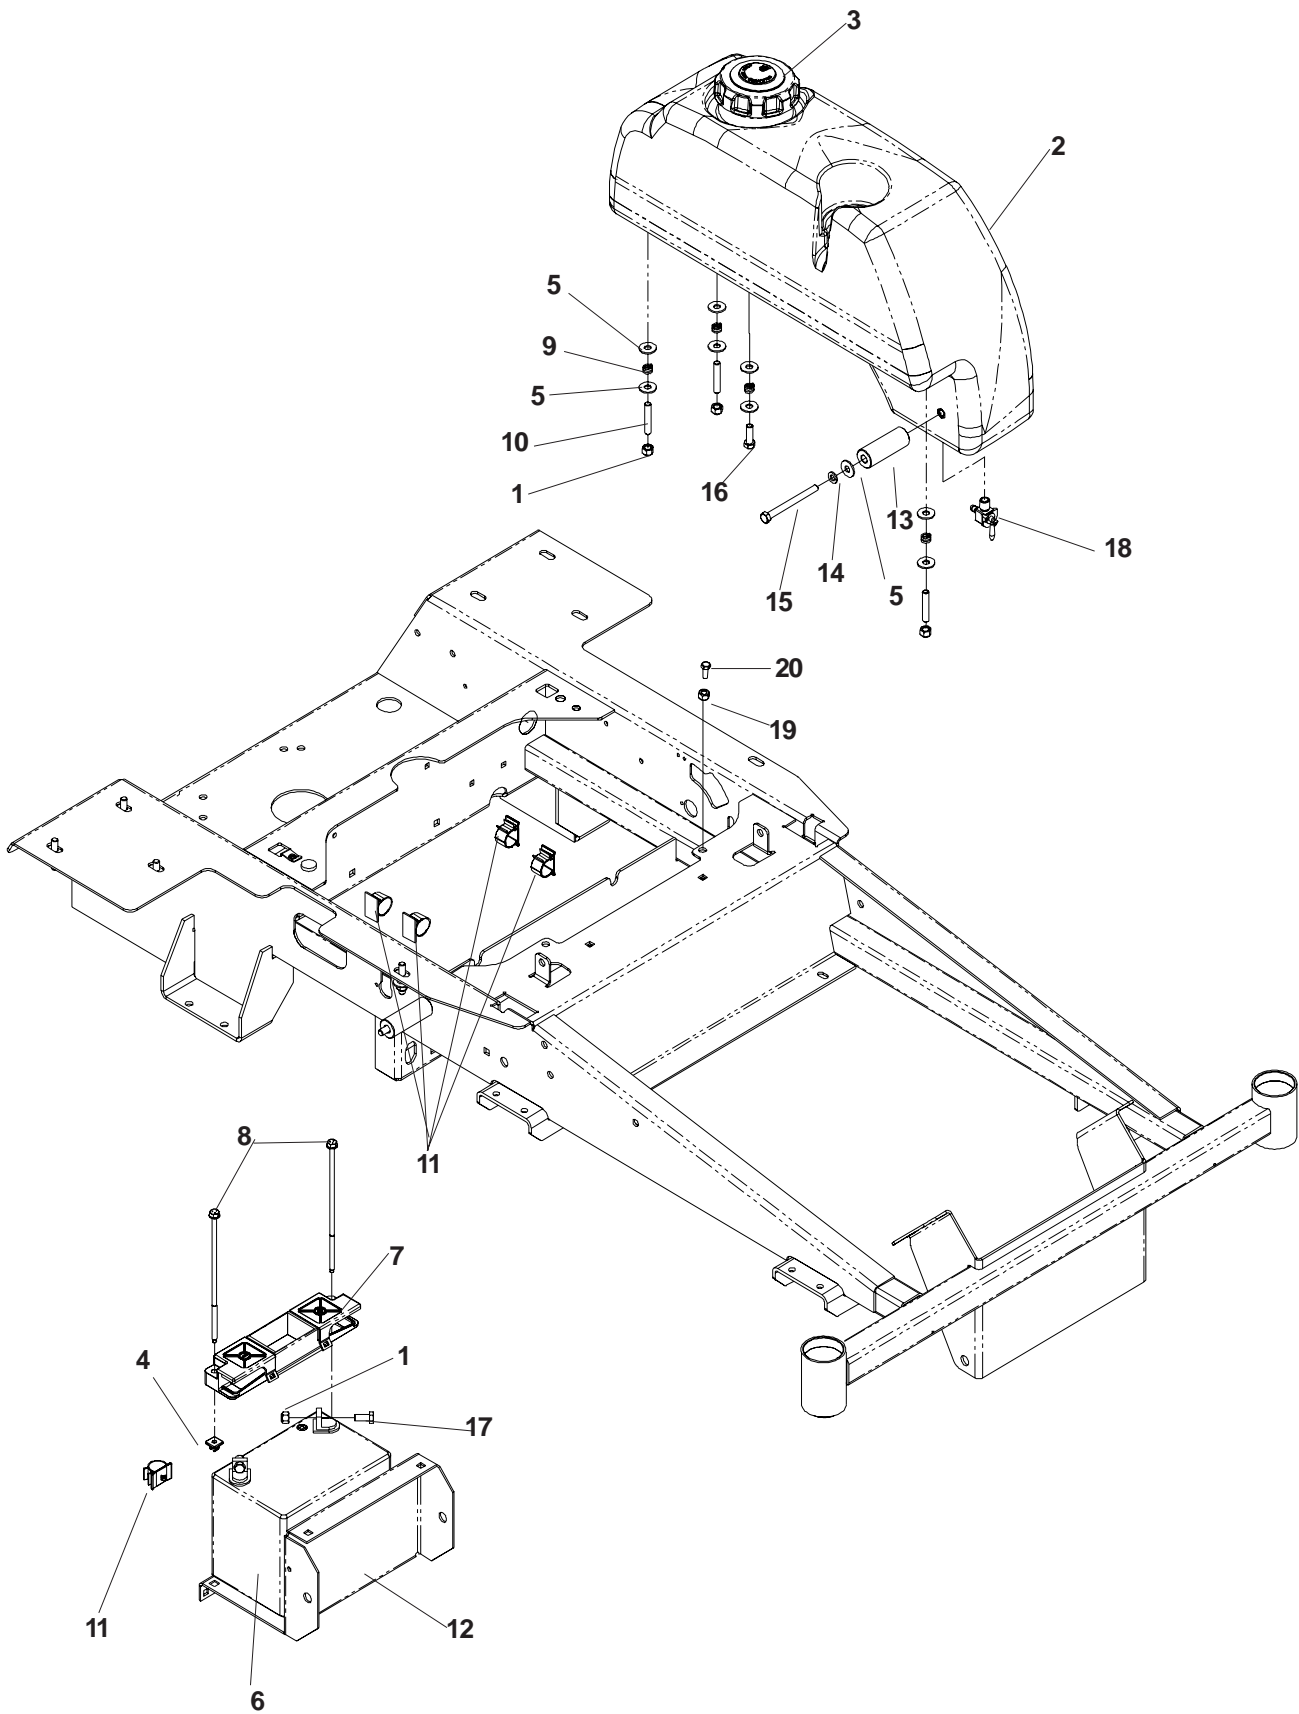

CHASSIS / FRAME

CHASSIS / FRAME

ITEM	PART NO.	QTY.	DESCRIPTION	ITEM	PART NO.	QTY.	DESCRIPTION
1 ...	539 990717 ...	2 ...	NUT, ⁵ / ₁₆ -18, NYLOC	13	539 112446 ...	2 ...	TANK SPACER
2 ...	539 104409 ...	1 ...	FUEL TANK, LEFT	14 ...	539 990187 ...	2 ...	LOCKWASHER, ⁵ / ₁₆
3 ...	539 106188 ...	1 ...	FUEL CAP	15 ...	539 107270 ...	2 ...	HCS, ⁵ / ₁₆ -18 X 3 ¹ / ₂ , GR5
4 ...	539 107629 ...	2 ...	PUSH NUT, NYLON	16 ...	539 990209 ...	2 ...	HCS, ⁵ / ₁₆ -18 X 1, GR5
5 ...	539 990692 .	18 ...	WASHER, ⁵ / ₁₆	17 ...	539 976934 ...	2 ...	HCS, ⁵ / ₁₆ -18 X 3 ³ / ₄ , GR5
6 ...	539 102436 ...	1 ...	BATTERY, DRY	18 ...	539 916325 ...	1 ...	FUEL VALVE
7 ...	539 107628 ...	1 ...	BATTERY HOLD DOWN	19 ...	539 990196 ...	2 ...	NUT, ⁵ / ₁₆ -18
8 ...	539 107632 ...	2 ...	BOLT, ¹ / ₄ X 7 ¹ / ₂ , SPEC.	20 ...	539 108394 ...	2 ...	HCS, ⁵ / ₁₆ -18 X 1 ³ / ₄ , TPBLT
9 ...	539 102845 ...	8 ...	SPRING, TANK MOUNT	NOT SHOWN:			
10 ...	539 102502 ...	6 ...	TANK STUD, FUEL, ⁵ / ₁₆ C	539 113793 ...	1 ...	WIRE HARNESS
11	539 110815 ...	5 ...	PUSH MOUNT, WIRE CLIP	539 110068 ...	1 ...	BATTERY CABLE, NEGATIVE
12	539 112408 ...	1 ...	BATTERY TRAY				