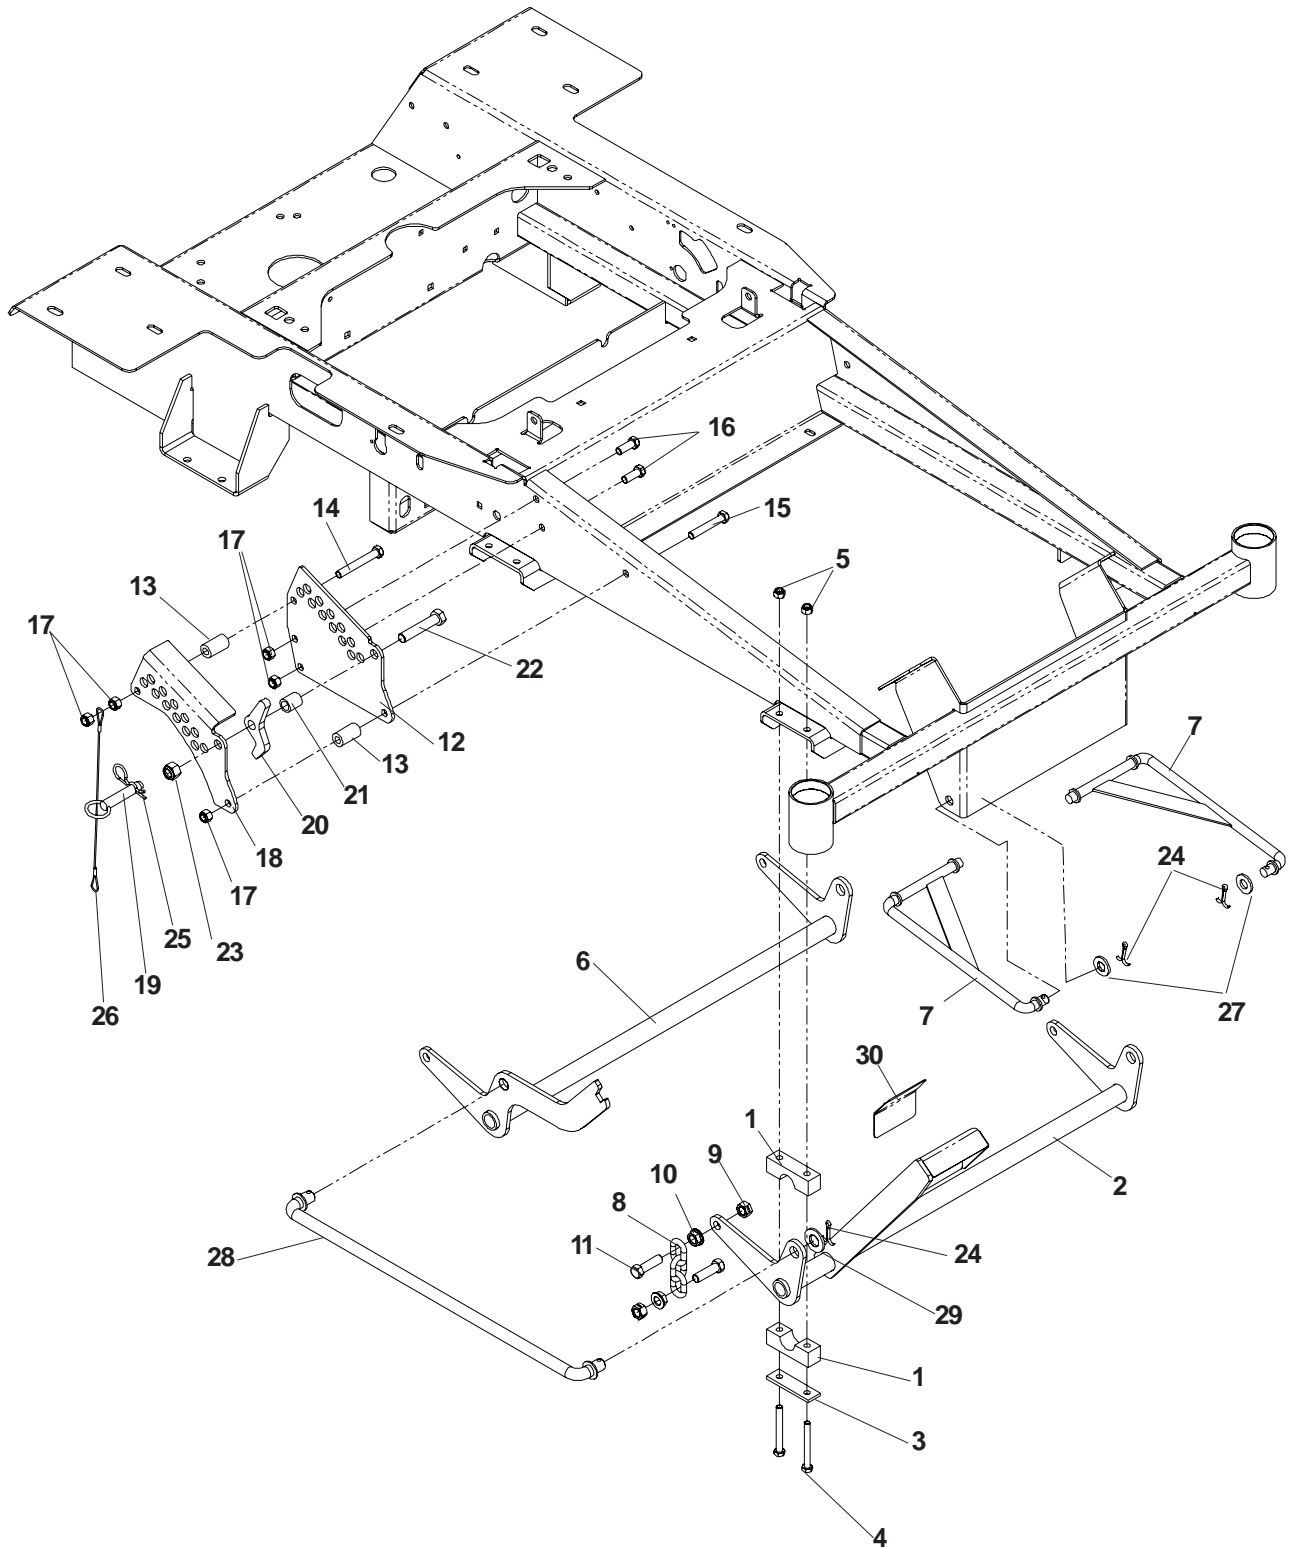

MOWER LIFT / DECK LIFT