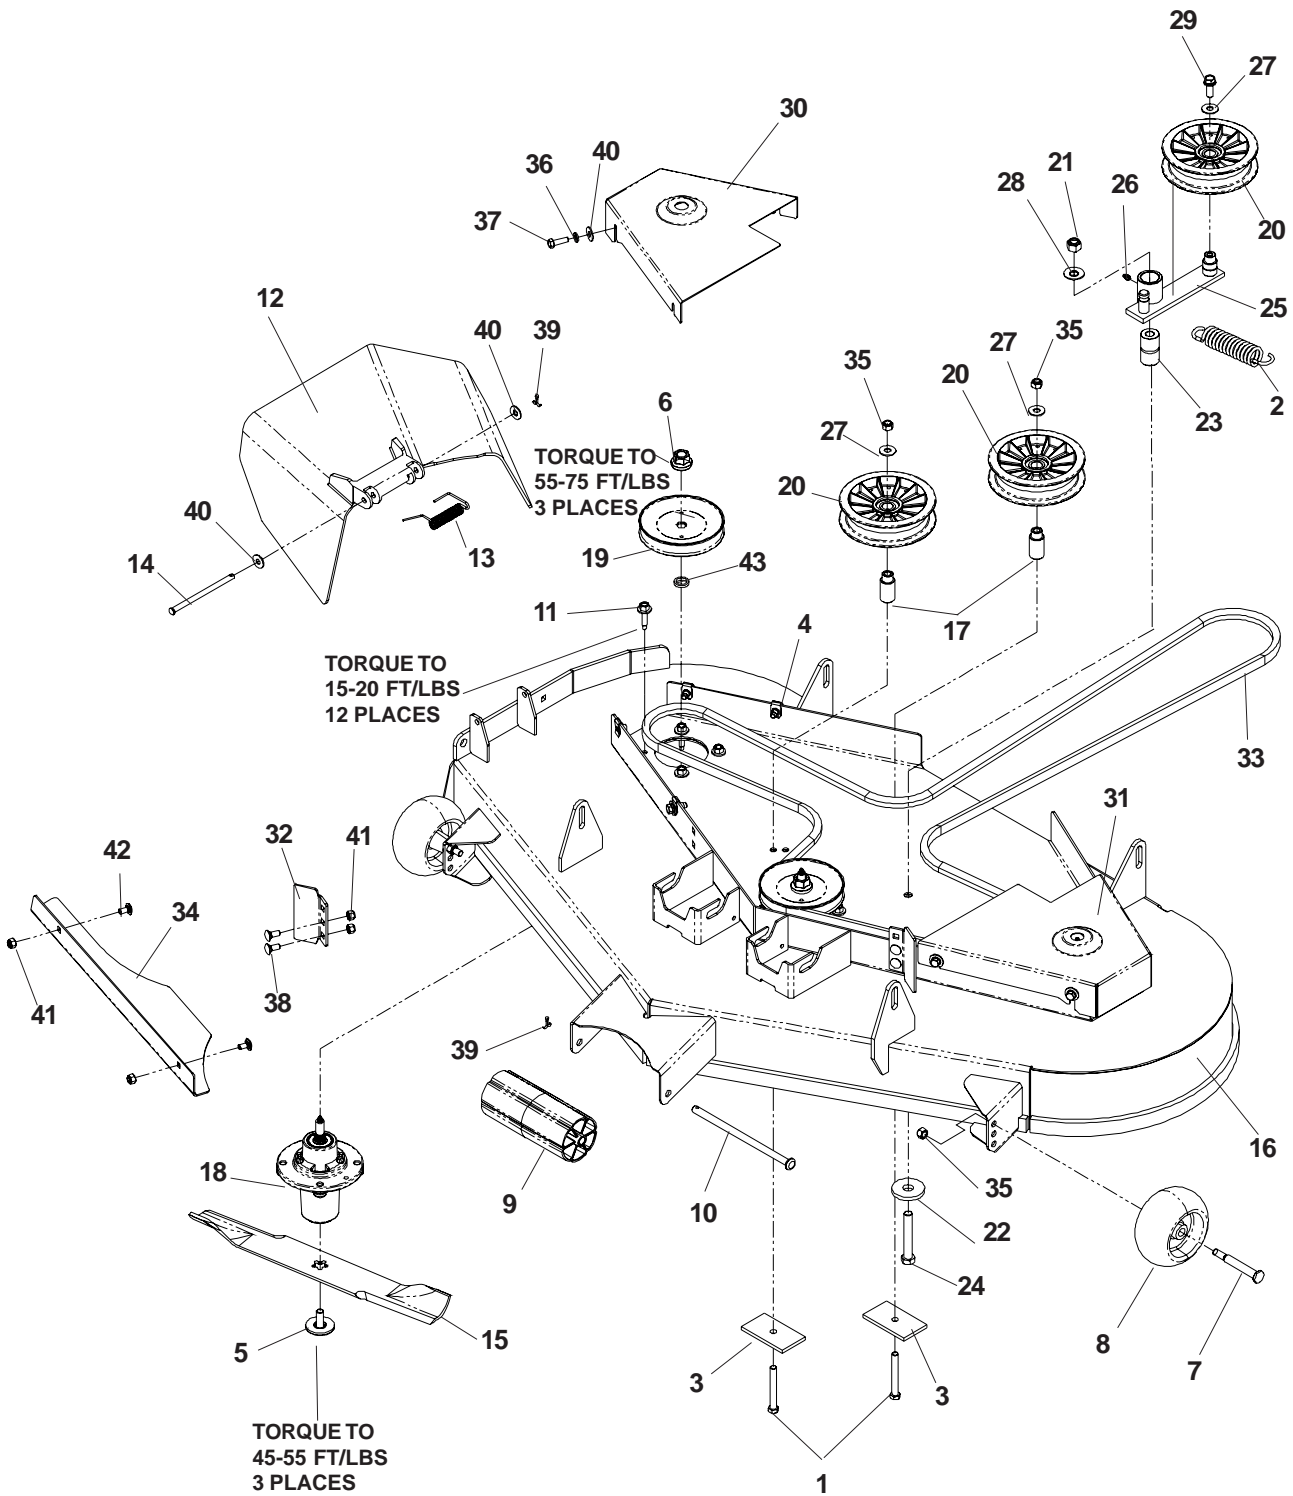

52 INCH CUTTING DECK

MODELS: 968999658, 968999699

52 INCH CUTTING DECK

MODELS: 968999658, 968999699

ITEM	PART NO.	QTY.	DESCRIPTION	ITEM	PART NO.	QTY.	DESCRIPTION
1...	539 101341	... 2...	HCS, $\frac{3}{8}$ -16, GR5	22...	539 102243	... 1...	WASHER, .65, SUPPORT
2...	539 103256	... 1...	SPRING, EXTENSION	23...	539 103427	... 1...	BUSHING-PIVOT
3...	539 103303	... 2...	PAD	24...	539 103433	... 1...	HCS, $\frac{1}{2}$ -13 X $3\frac{1}{4}$, GR5
4...	539 104763	... 8...	NUT, $\frac{5}{16}$ -18, RETAINER-U	25....	539 112198	... 1...	IDLER ARM
5...	539 107522	... 3...	BOLT, $\frac{7}{16}$, SPEC	26...	539 976998	... 1...	ZERK, STRAIGHT, $\frac{1}{4}$ -28
6...	539 107590	... 3...	NUT, $\frac{9}{16}$, CENTERLOCK, GR5	27...	539 990517	... 3...	WASHER, $\frac{3}{8}$
7...	539 107608	... 2...	BOLT, SHOULDER	28...	539 990550	... 1...	WASHER, $\frac{1}{2}$
8...	539 107610	... 2...	WHEEL, GAUGE	29...	539 990582	... 1...	HCS, $\frac{3}{8}$ -16 X 1, GR5, WHIZLK
9...	539 107612	... 1...	ROLLER, NOSE	30....	539 112242	... 1...	BELT SHIELD, RIGHT
10...	539 107613	... 1...	ROD, ROLLER, NARROW	31....	539 112244	... 1...	BELT SHIELD, LEFT
11...	539 107630	. 12...	SCREW, $\frac{5}{16}$ -18 X $1\frac{3}{8}$, WASH HD, SPEC	32....	539 112248	... 2...	DECK STOP
12....	539 110733	... 1...	DISCHARGE CHUTE	33....	539 112335	... 1...	BELT
13....	539 110735	... 1...	SPRING, TORSION	34....	539 112417	... 1...	CONFINEMENT PLATE
14....	539 110736	... 1...	PIN-CLEVIS, $\frac{5}{16}$ DIA X 5.19	35...	539 976979	... 4...	NUT, $\frac{3}{8}$ -16, NYLOC
15....	539 112079	... 3...	BLADE, 18"	36...	539 990187	... 8...	WASHER, $\frac{5}{16}$
16....	539 112749	... 1...	DECK W/DECALS	37...	539 990209	... 8...	HCS, $\frac{5}{16}$ -18 X 1, GR5
17....	539 112169	... 2...	IDLER BUSHING	38...	539 990316	... 4...	RHSNB, $\frac{5}{16}$ -18 X $\frac{3}{4}$, GR5
18....	539 112170	... 3...	HOUSING	39...	539 990365	... 2...	PIN COTTER, $\frac{1}{8}$ X $\frac{3}{4}$
19....	539 112171	... 3...	PULLEY	40...	539 990692	. 10...	WASHER, $\frac{5}{16}$
20....	539 112196	... 3...	IDLER PULLEY, NYLON	41...	539 990717	... 4...	NUT, $\frac{5}{16}$ -18, NYLOC
21...	539 101331	... 1...	NUT, $\frac{1}{2}$ -13, NYLOC	42...	539 990799	... 2...	RHSNB, $\frac{5}{16}$ -18 X $\frac{5}{8}$, GR5
				43...	539 107520	... 3...	WASHER, .675, SPACER