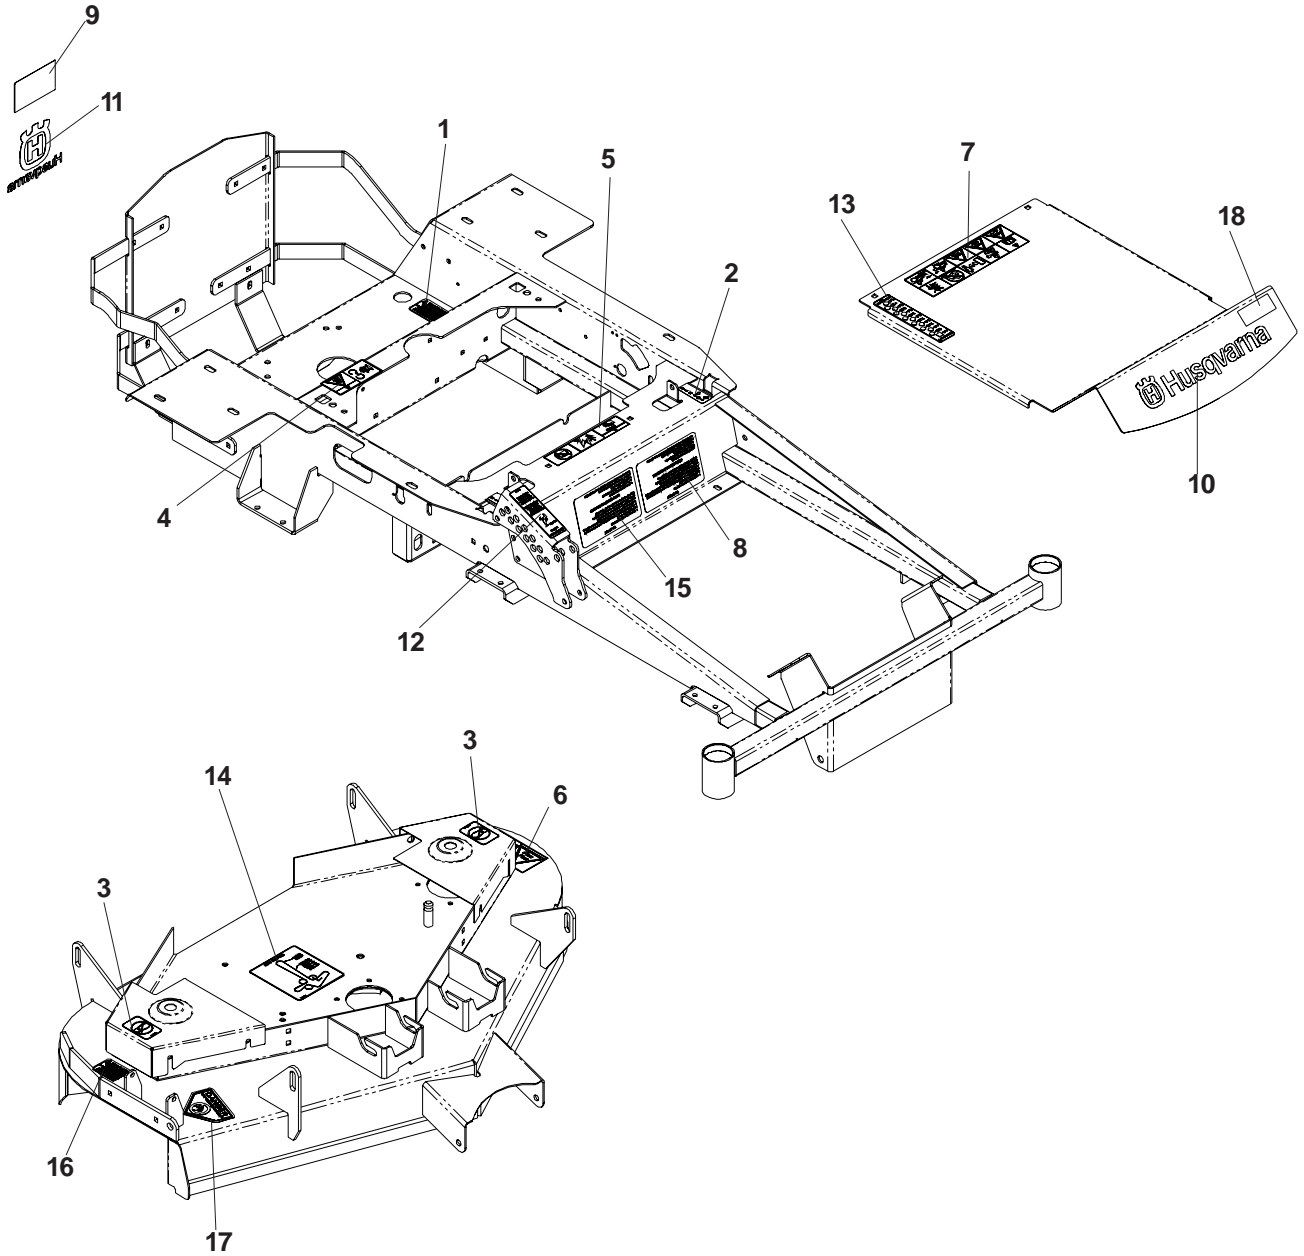

DECALS

MODELS: 968999505, 968999658, 968999692, 968999696, 968999699